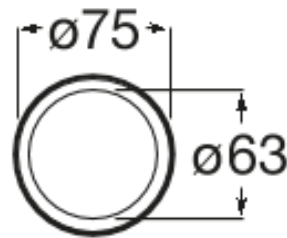

ONDA

Tandkrus

MÅL

Bredde	75 mm
Dybde	75 mm
Højde	110 mm

FARVE OG FINISH

00 White

TEKNISKE TEGNINGER

**EGENSKABER**

Finish: Hvid

Installationstype: Bordplade

Materiale: Sanitetsporcelæn

Onda

De hygiejniske egenskaber ved sanitetsporcelæn kan også findes i det nye Onda-badeværelsestilbehør. Det solide design med afrundede linjer er både det perfekte modspil til dit moderne badeværelse og det ideelle klassiske indslag.